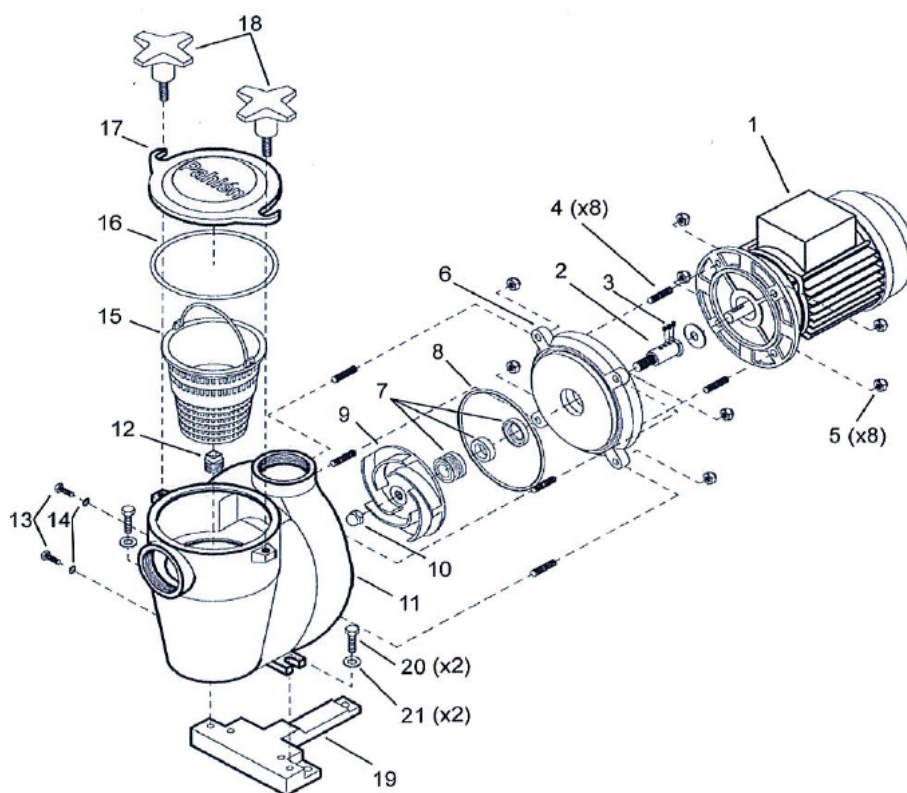

RESERVDELSLISTA / SPARE PARTS LIST

Pump med förfilter typ P01 0,37 - 1,5kW
 Pump with prefilter type P01 0,37 - 1,5kW
 Artnr / Item no. : 120100, 120105, 120110, 120115, 120120
 120200, 120205, 120210, 120215, 120220

Pos	Art. nr Part no.	Beskrivning Description
1	120 800 00	Motor 0,37kW 3-fas Motor 0,37kW 3-phase
1	120 800 01	Motor 0,37kW 1-fas Motor 0,37kW 1-phase
1	120 802 00	Motor 0,55kW 3-fas Motor 0,55kW 3-phase
1	120 802 01	Motor 0,55kW 1-fas Motor 0,55kW 1-phase
1	120 804 00	Motor 0,75kW 3-fas Motor 0,75kW 3-phase
1	120 804 01	Motor 0,75kW 1-fas Motor 0,75kW 1-phase
1	120 806 00	Motor 1,1kW 3-fas Motor 1,1kW 3-phase
1	120 806 01	Motor 1,1kW 1-fas Motor 1,1kW 1-phase
1	120 808 00	Motor 1,5kW 3-fas Motor 1,5kW 3-phase
1	120 808 01	Motor 1,5kW 1-fas Motor 1,5kW 1-phase
2	511210	Axel inkl stoppskruv Ø14 axel Shaft incl set screws Ø14 shaft
3	199 064 00	Stoppsskruv till axel Socket set screw for shaft
4	199 066 31	Pinnskruv M8x30 Pin bolt M8x30
5	199 300 31	Mutter M8 Nut M8
6	51224	Mellandel i brons Intermediate plate bronze
7	51152	Axeltätning typ CD201 Shaft seal type CD201
8	199 713 12	O-ring O-ring

Pos	Art. nr Part no.	Beskrivning Description
9	51182	Pumphjul 0,37kW Impeller 0,37kW
9	51183	Pumphjul 0,55kW Impeller 0,55kW
9	51184	Pumphjul 0,75kW Impeller 0,75kW
9	51185	Pumphjul 1,1kW Impeller 1,1kW
9	51223	Pumphjul 1,5kW Impeller 1,5kW
10	199 320 32	Kupolmutter M12 Domed nut M12
11	51225	Pumphus P01 Pump housing P01
12	51243	Bottenplugg 3/4" Drain plug 3/4"
13	199 013 06	Skruv M6x10 (urtappningsplugg) Screw M6x10 (drain plug)
14	51290	Kopparbricka 6x10x1 Washer copper 6x10x1
15	51240	Silkorg, blå Strainer basket, blue
16	51260	O-ring O-ring
17	51250	Pumplock Cover prefilter housing
18	51271	Skruvrat M10, pumplock Thumb screw M10, cover
19	51320	Pumpföt Pump base
20	199 014 21	Skruv M8x20 Screw M8x20
21	199 400 45	Bricka 22x10,5 Washer 22x10,5