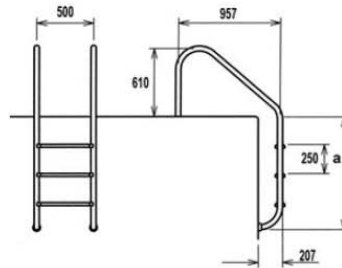

Portaat - Koukku

Mixta · Parallel-look · Mixte

AISI 316

	Cod.	Cod.	Cod.	a.	Kg.	m ³
.2	87120929	87120861	87121869	696	10,0	0,06
.3	87120937	87120879	87121877	946	11,8	0,07
.4	87120945	87120887	87121885	1196	13,2	0,08
.5	87120952	87120895	87121893	1446	14,0	0,09

Allasportaat - Ylileveä

Arco · Overflow · Arc

AISI 316

	Cod.	Cod.	a.	Kg.	m ³
.2	87110862	87111720	696	10,0	0,11
.3	87110870	87111738	946	12,0	0,14
.4	87110888	87111746	1196	14,0	0,18
.5	87110896	87111753	1446	15,0	0,21