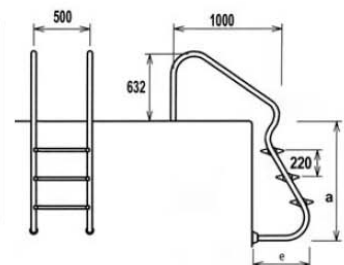

Allasportaat - Ylileveä koukku

Fácil acceso · Easy access · Facile d'accès

AISI 316

Peldaño de seguridad
Double safety tread
Marche de sécurité

	Cod.	a.	e.	Kg.	m ³
.3	87152010	1005	511	16	0,19
.4	87152011	1225	630	17	0,24