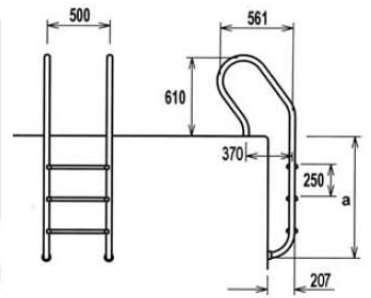

Portaat - Koukku

Mixta · Parallel-look · Mixte

AISI 316

	Cod.	Cod.	Cod.	a.	Kg.	m ³
.2	87120929	87120861	87121869	696	10,0	0,06
.3	87120937	87120879	87121877	946	11,8	0,07
.4	87120945	87120887	87121885	1196	13,2	0,08
.5	87120952	87120895	87121893	1446	14,0	0,09

Allasportaat - Ylileveä

Arco · Overflow · Arc

AISI 316

	Cod.	Cod.	a.	Kg.	m ³
.2	87110862	87111720	696	10,0	0,11
.3	87110870	87111738	946	12,0	0,14
.4	87110888	87111746	1196	14,0	0,18
.5	87110896	87111753	1446	15,0	0,21