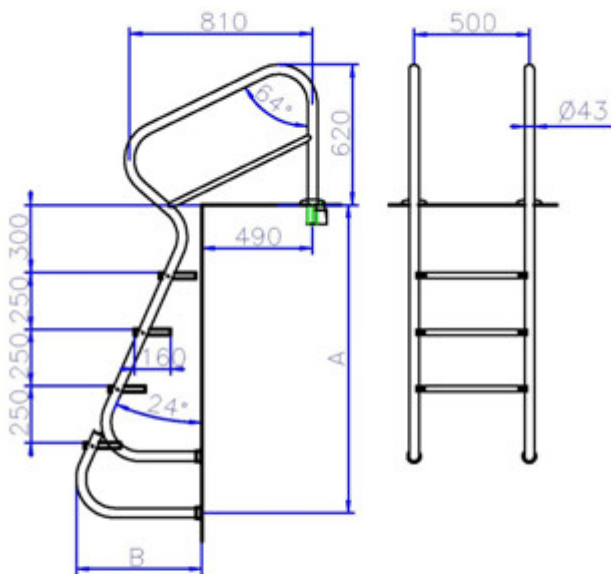

TREPPENLEITER MIT SICHERHEITSTUFEN

Stufenzahl	3	4	5
Leiterlänge A	1110mm	1360mm	1610mm
Beckenausladung B	444mm	555mm	665mm